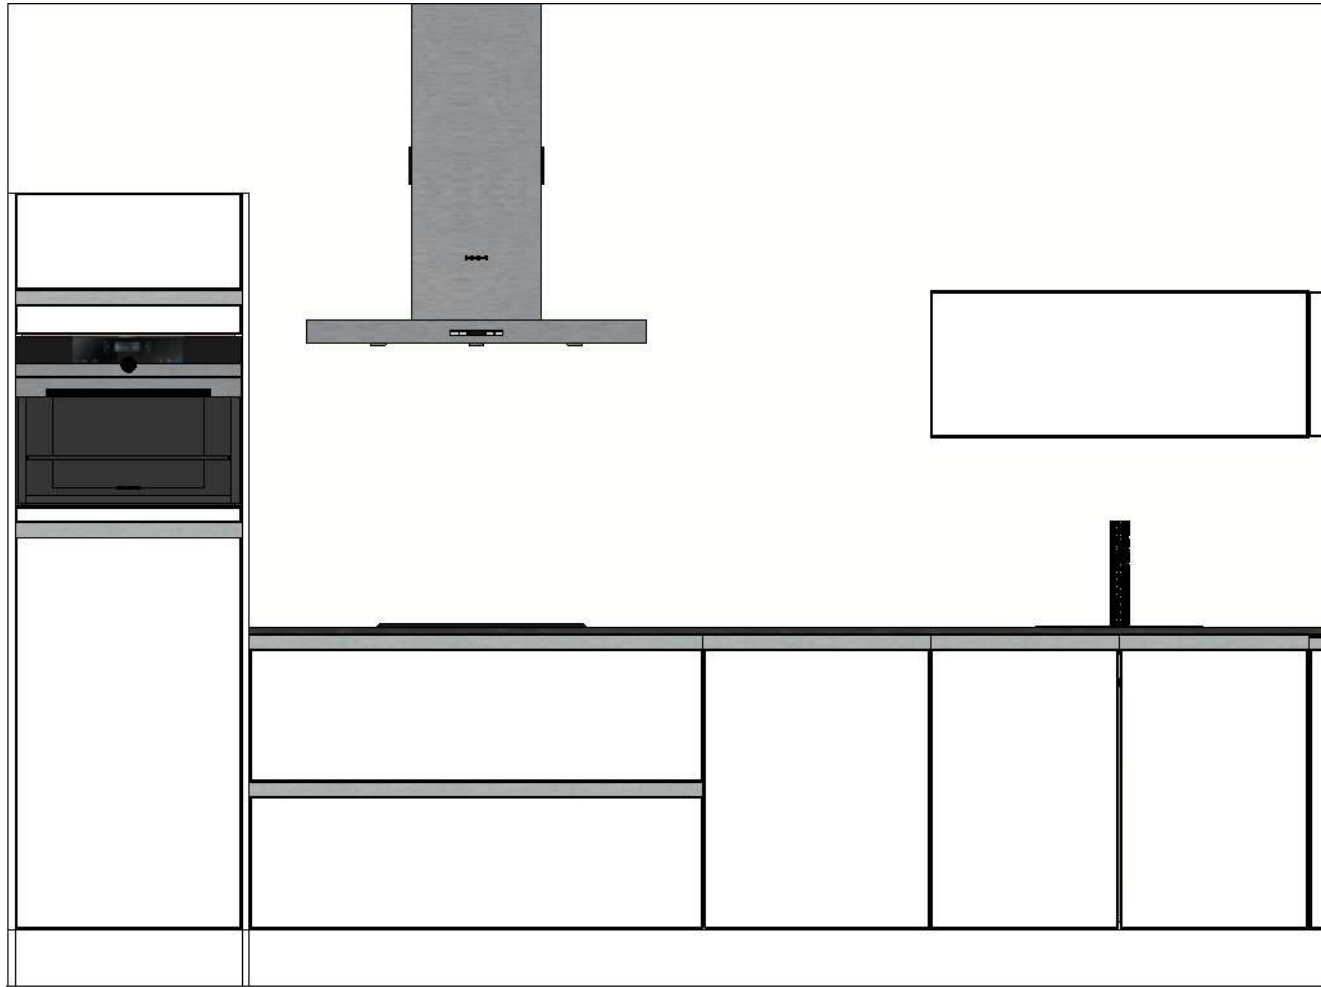

ASWA Keukens Helmond - Uden Hilversum - Dordrecht T: 088-5481800 www.aswakeukens.nl	Klant: Ballast Nedam Bouw & Ontwikkeling Project: President 3e verdieping Referentie: 411320 Verkoper: Rene Koolen Datum: 28/3/17	Merk: SieMatic S2 v. 270 Model: S2-K kunststof Greep: komgreep S2 Schaal: 1:20 MUURMATEN: OP TEKENING GEBRUIKTE MATEN ZIJN NETTO (GESTUCTE) MATEN	 DEZE TEKENING IS NIET BINDEND
---	---	---	--

ASWA Keukens	Klant: Ballast Nedam Bouw & Ontwikkeling	Merk: SieMatic S2 v. 270	
Helmond - Uden	Project: President 3e verdieping	Model: S2-K kunststof	
Hilversum - Dordrecht	Referentie: 411320	Greep: komgreep S2	
T: 088-5481800	Verkoper: Rene Koolen	Schaal: 1:20	
www.aswakeukens.nl	Datum: 28/3/17	MUURMATEN OP TEKENING GEBRUIKTE MATEN ZIJN NETTO (GESTUCTE) MAT	
			DEZE TEKENING IS NIET BINDE