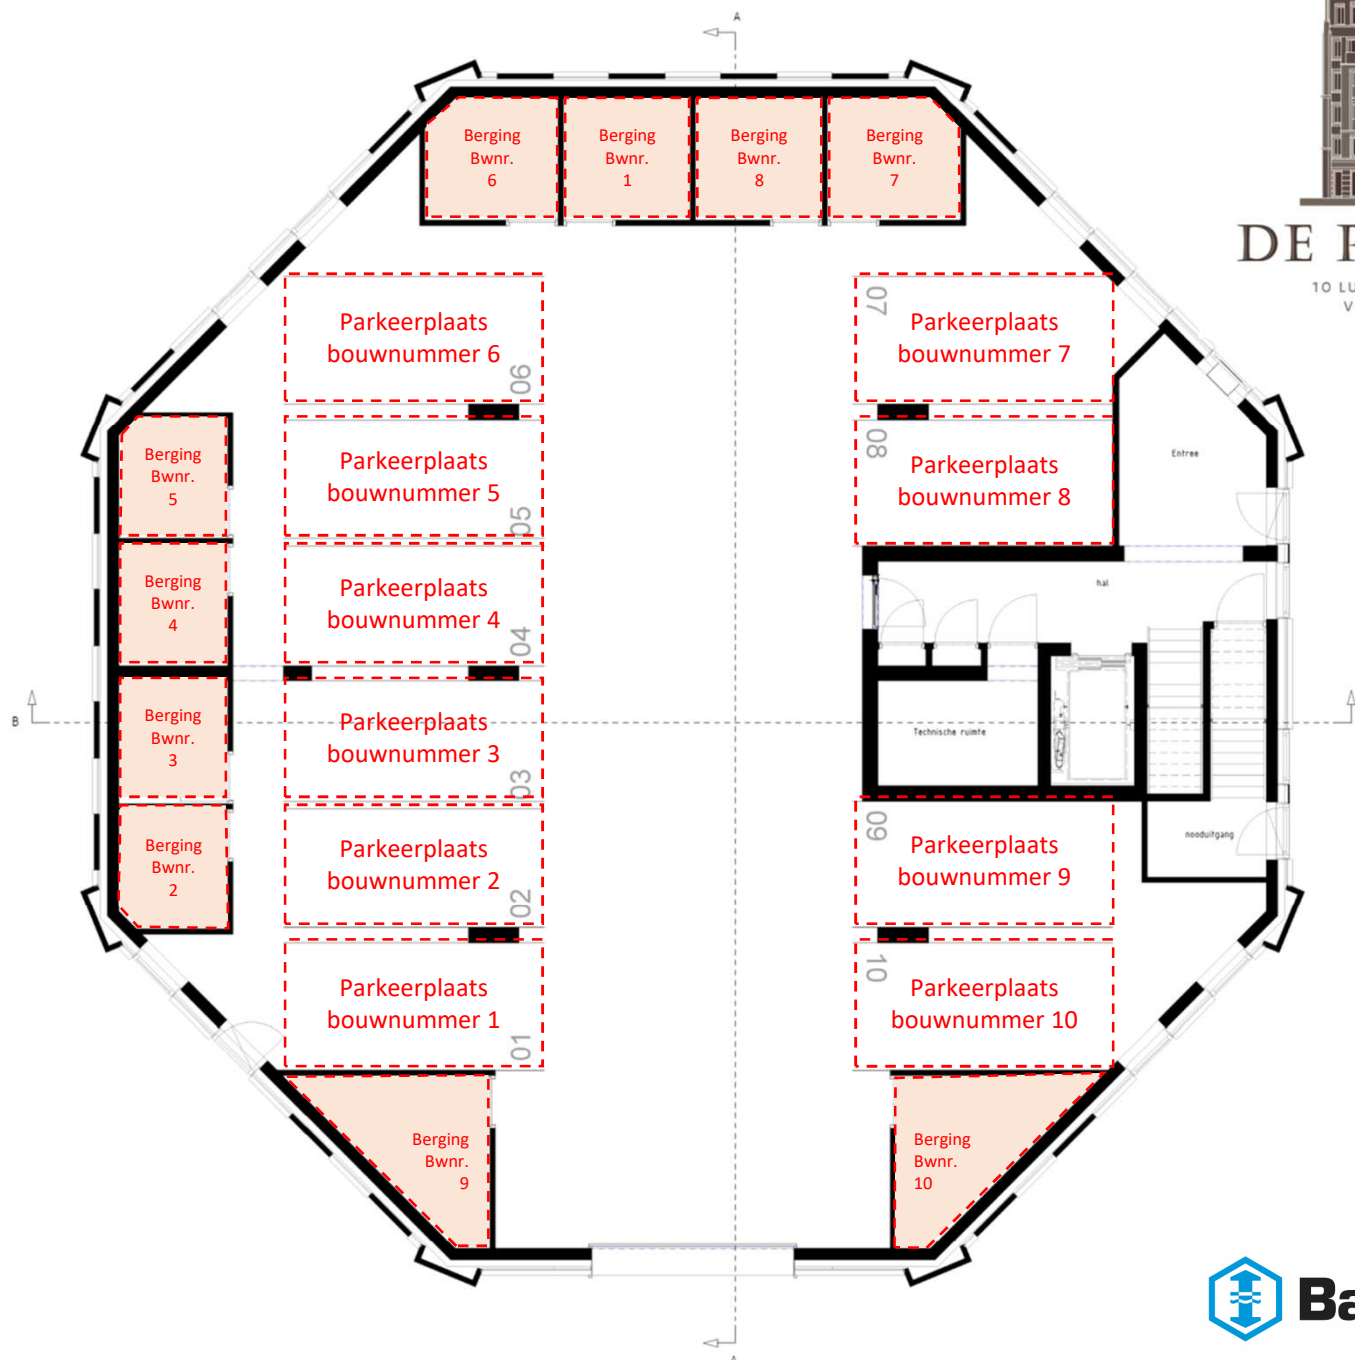

DE PRESIDENT

10 LUXE WATERAPPARTEMENTEN
VLETERWEIDE CENTRUM

7789

DE PRESIDENT

10 LUXE WATERAPPARTEMENTEN
VLEETERWEIDE CENTRUM

8156

(DASSENBURCHT)

BURCHTVIJVER

Ballast Nedam

Development