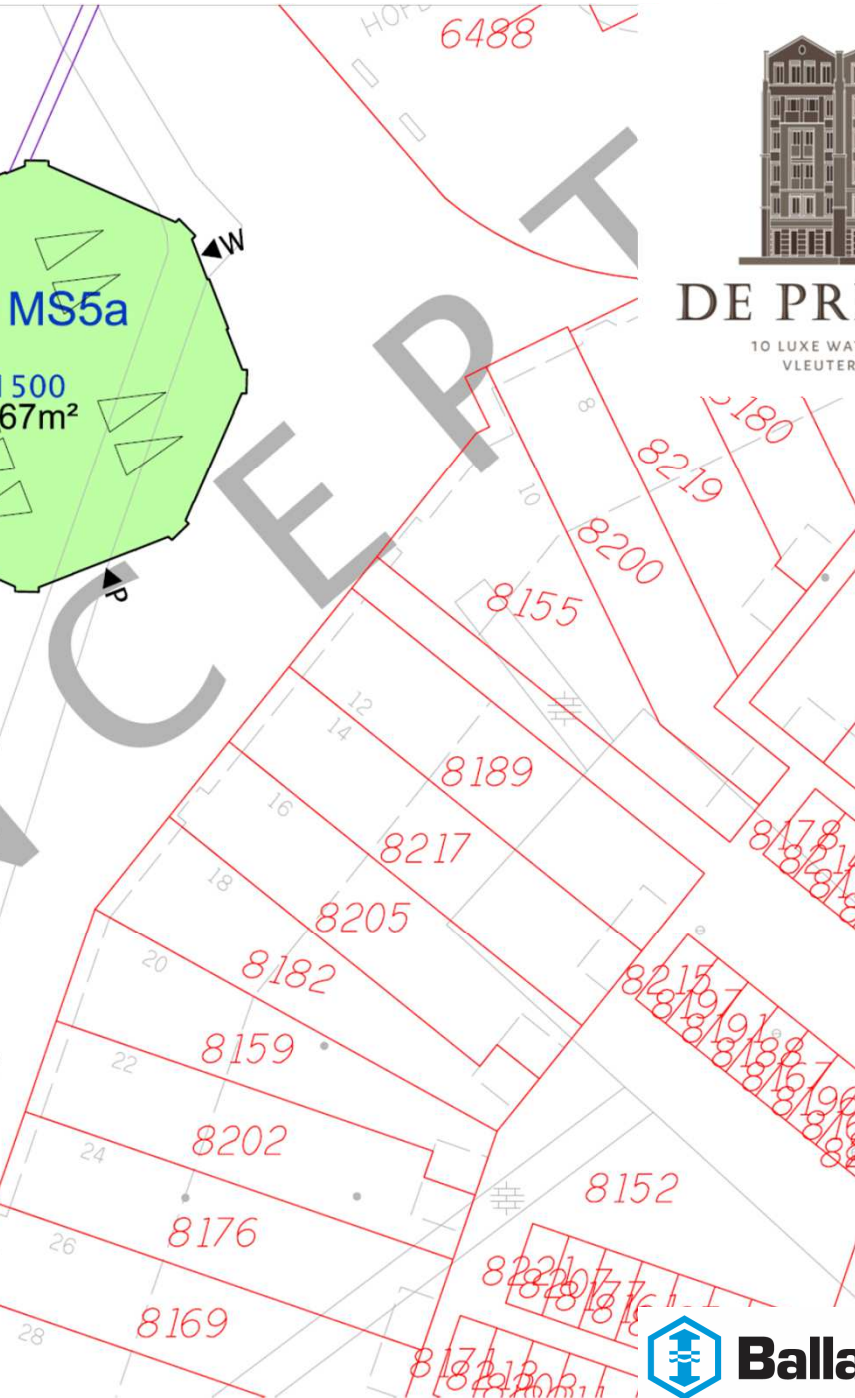

DE PRESIDENT

10 LUXE WATERAPPARTEMENTEN
VLETERWEIDE CENTRUM

7789

DE PRESIDENT

10 LUXE WATERAPPARTEMENTEN
VLEETERWEIDE CENTRUM

8156

(DASSENBURCHT)

BURCHTVIJVER