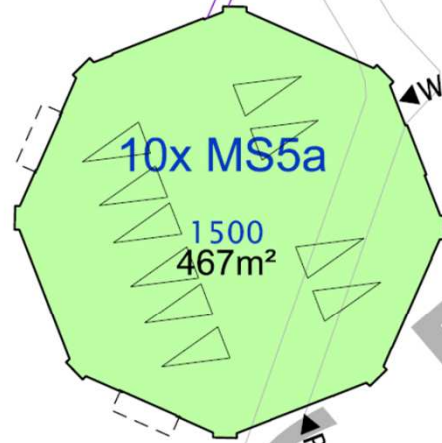

DE PRESIDENT

10 LUXE WATERAPPARTEMENTEN
VLETERWEIDE CENTRUM

7789

DE PRESIDENT

10 LUXE WATERAPPARTEMENTEN
VLEETERWEIDE CENTRUM

8156

(DASSENBURCHT)

BURCHTVIJVER