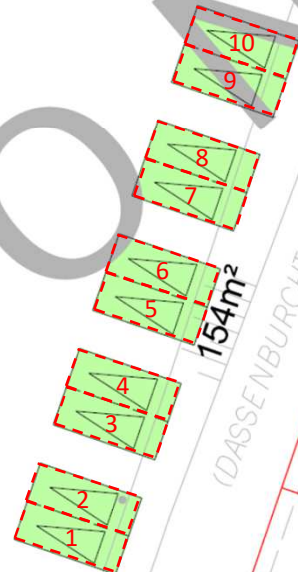

DE PRESIDENT

10 LUXE WATERAPPARTEMENTEN
VLETERWEIDE CENTRUM

7789

DE PRESIDENT

10 LUXE WATERAPPARTEMENTEN
VLEETERWEIDE CENTRUM

8156

(DASSENBURCHT)

BURCHTVIJVER